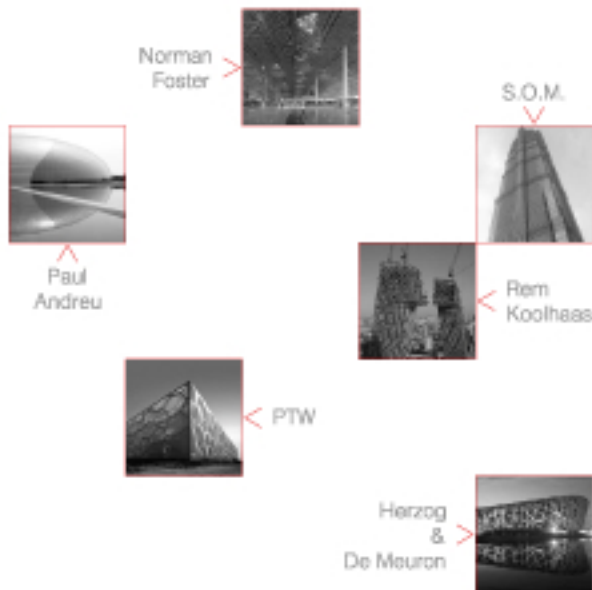

PTW

Charles Correa

F.O.A.

Le Corbusier

Kenzo Tange

Asia

china

Hora local: GMT +8
Idioma: Chino Mandarín
Visas: Si
Vacunación: Consultar
Moneda: Yuan

@links: www.cnto.org

AS 1

Hoteles: Marriott Courtyard Hotel Beijing
Mercure on Renmin Square Xi'an
Holiday Inn Downtown Shanghai
Regal Hotel Kowloon Hong Kong

Transportes: Bus y Guía de habla hispana
(salvo vuelos domésticos)